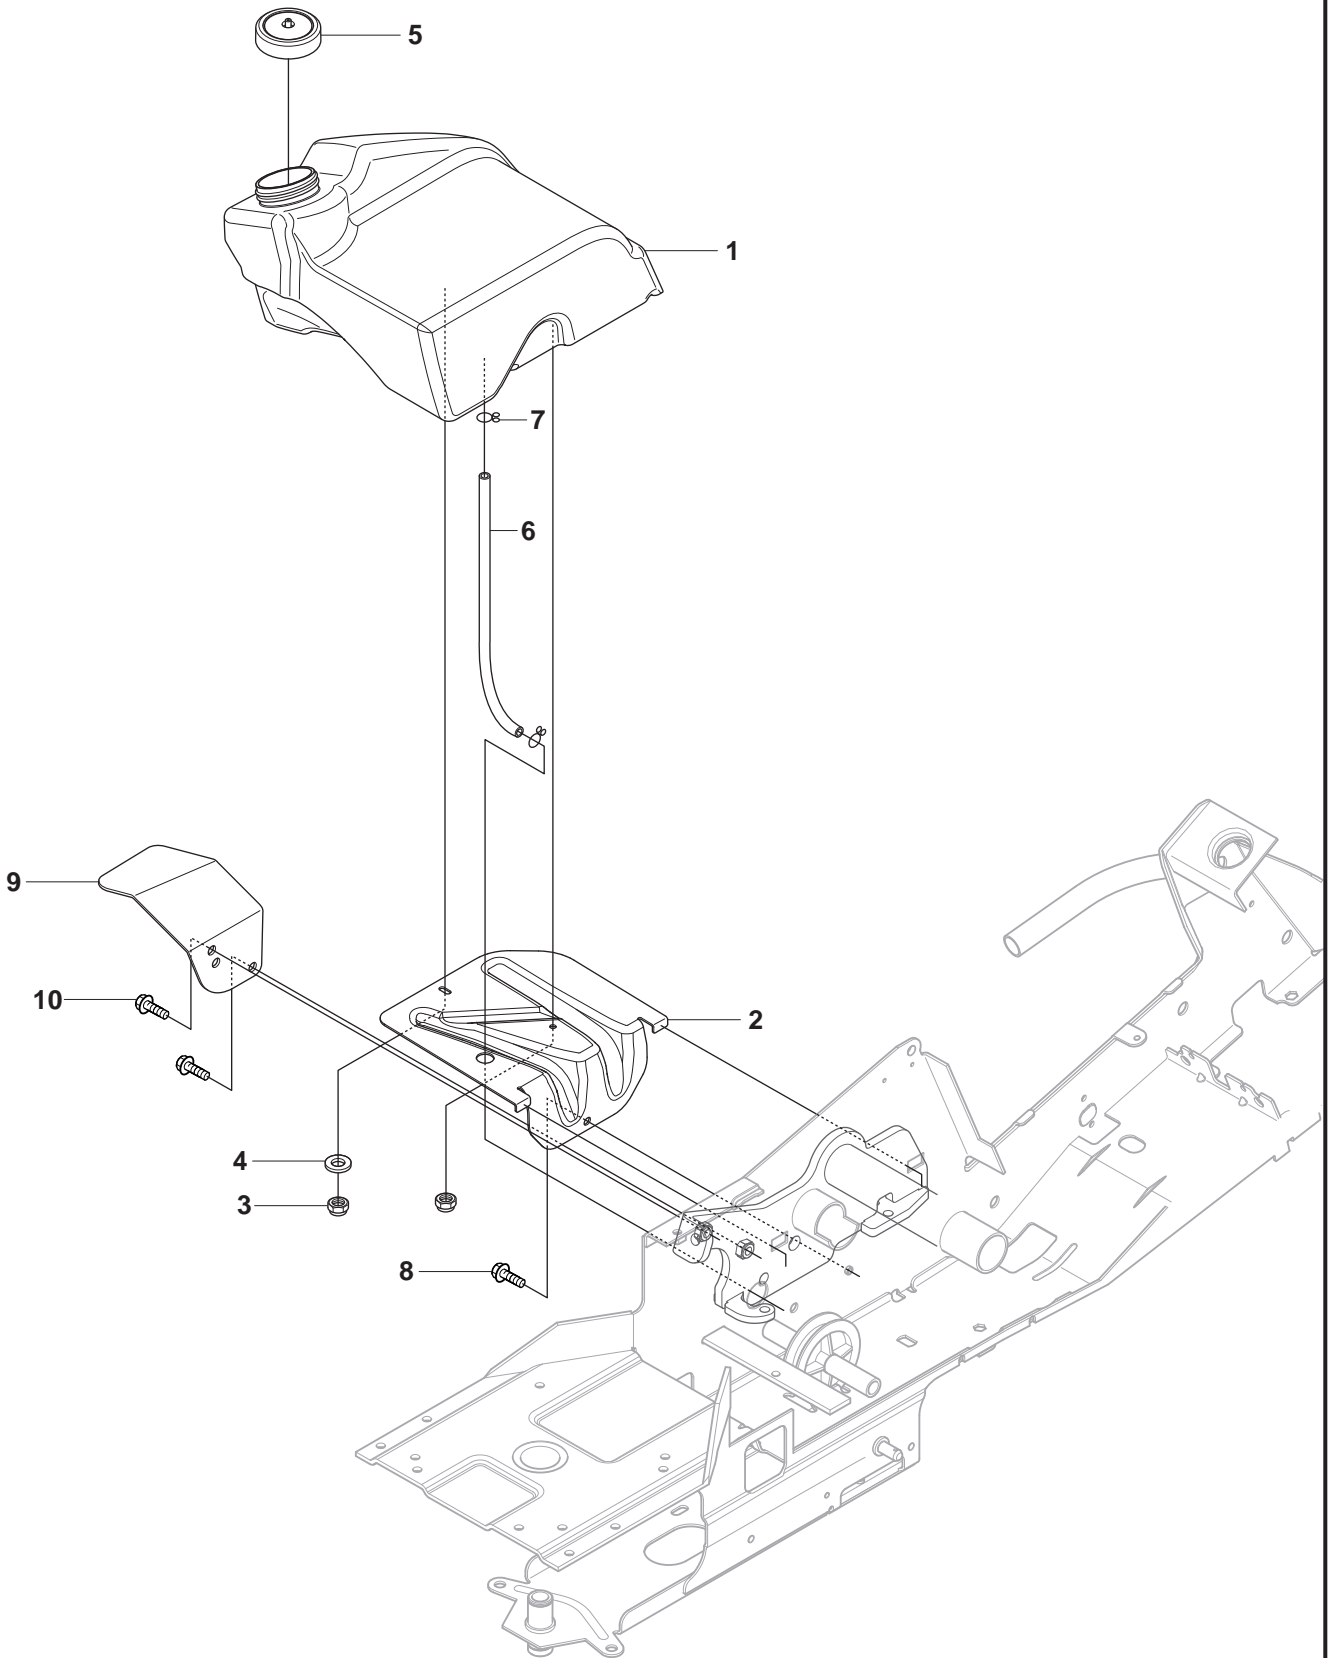

B FR2216 MA 4x4
FUEL SYSTEM

**FR2216 MA 4x4
FUEL SYSTEM**

Pos.	Compl No.	Part No.	Description	Qty.	Notes
1		504 05 99-01		1	
2		544 32 93-01		1	
3		732 21 16-01		2	
4		734 11 56-01		1	
5		506 67 33-01		1	
6		506 94 67-07		1	
7		535 46 97-01		2	
8		725 23 64-61		1	
9		504 55 66-01		1	
10		725 24 93-71		2